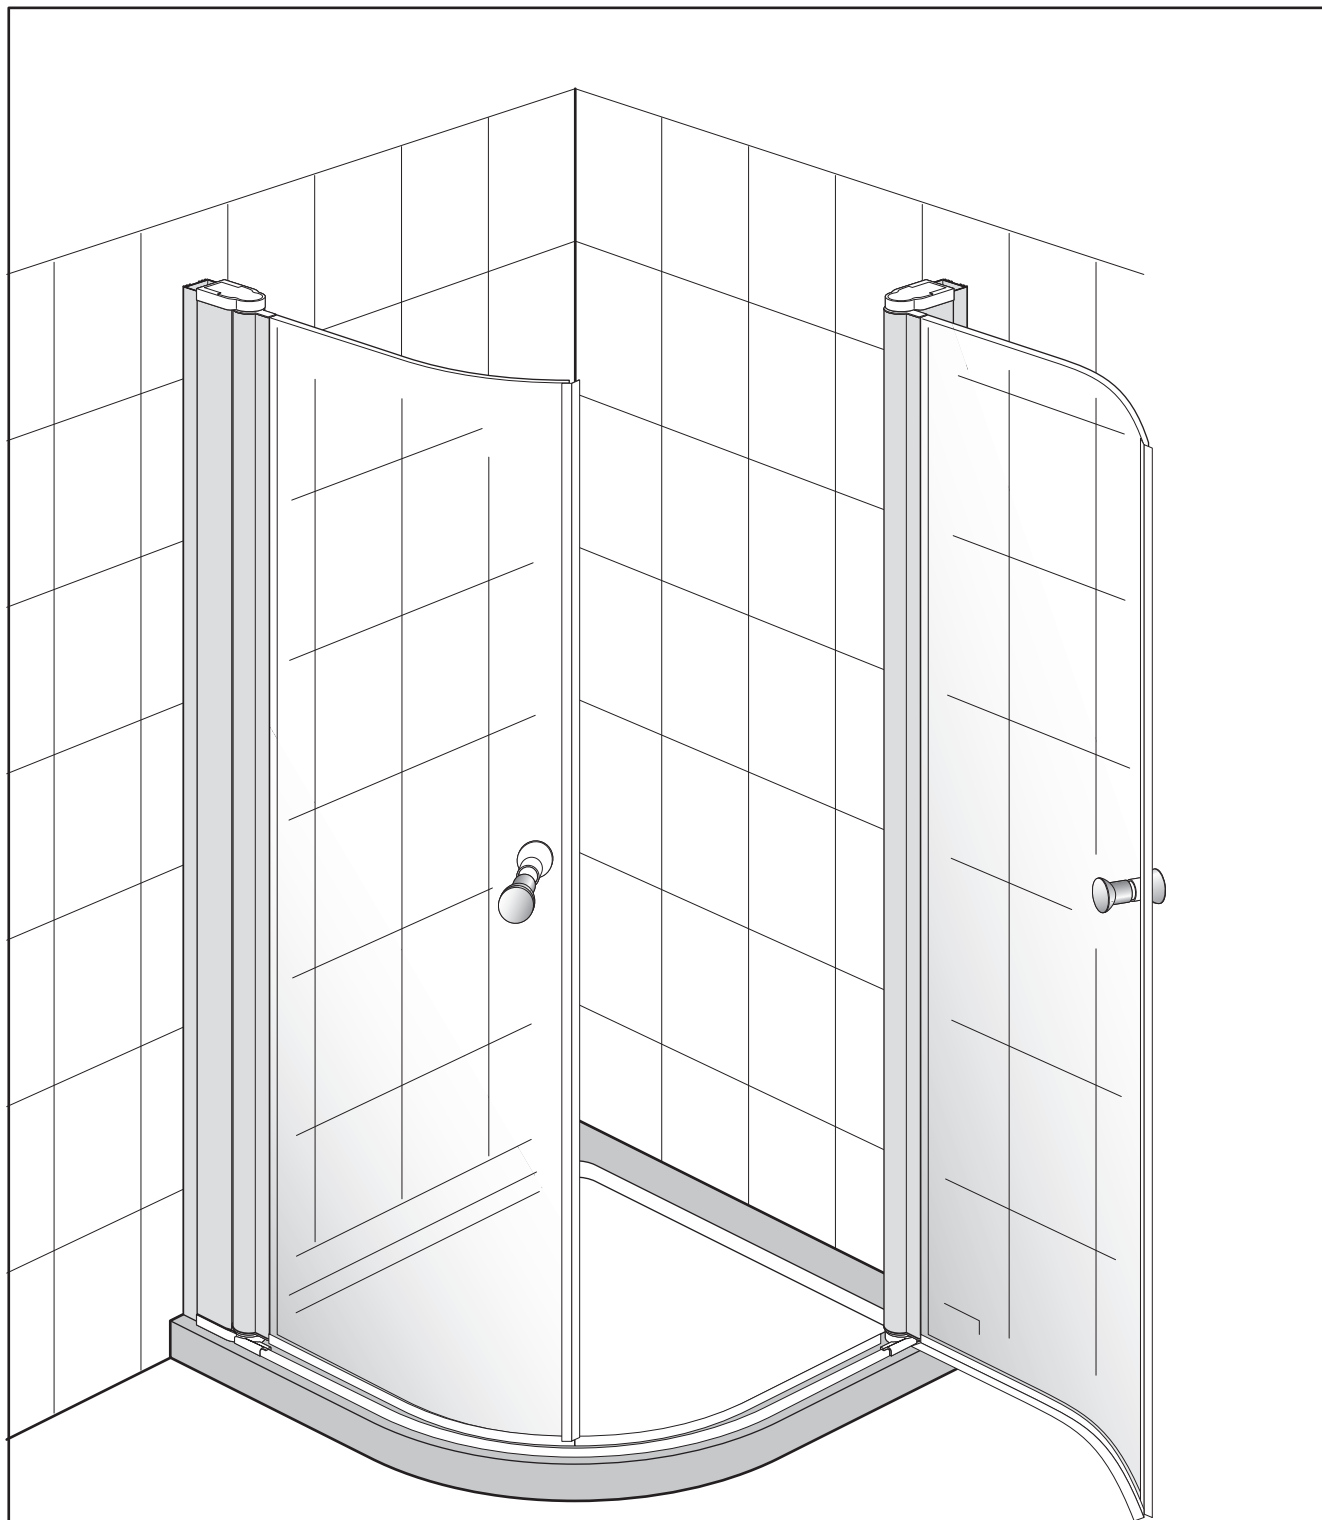

# Monteringsanvisning

## Dusjhjørne

900 × 900 × 1950

1	8 x	6	
2	8 x	4x30	
5	6 x	3.5x13	
12	1 x		14 1 x
17	1 x		
16	2 x		
		2.8	