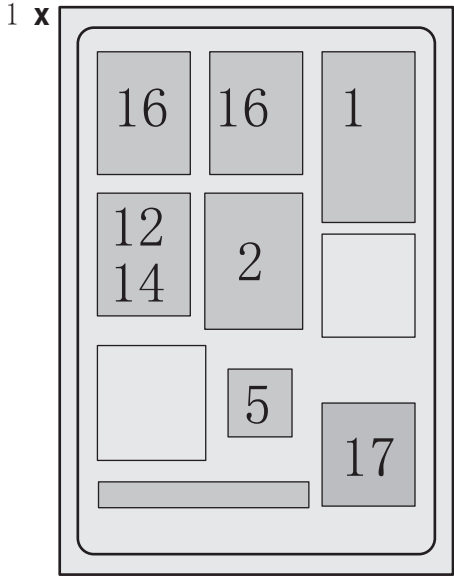

# Monteringsanvisning

## Dusjhjørne

900 × 900 × 1950

1	8 x	6	
2	8 x	4x30	
5	6 x	3.5x13	
12	1 x		14 1 x
17	1 x		
16	2 x		
		2.8	